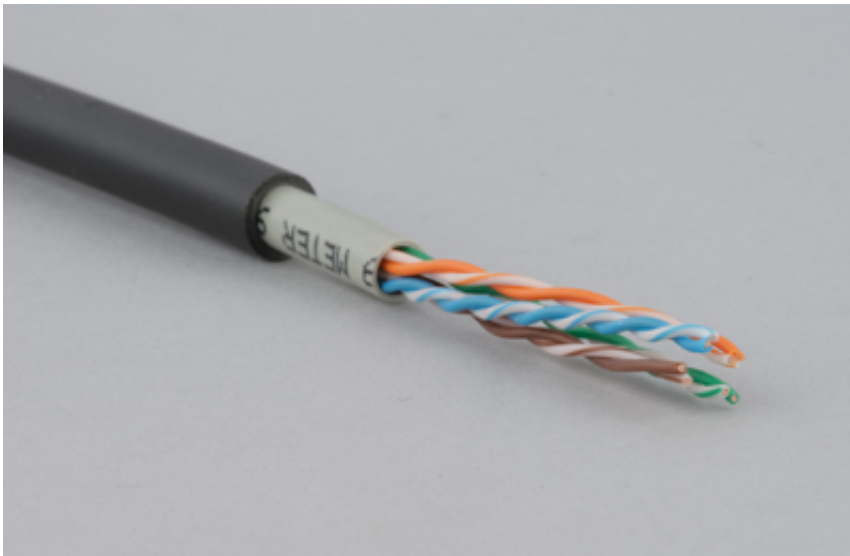

Дистрибьютор в России - АБН

+7 (495) 995-10-10

Представительство в России

+7 (495) 691-20-27